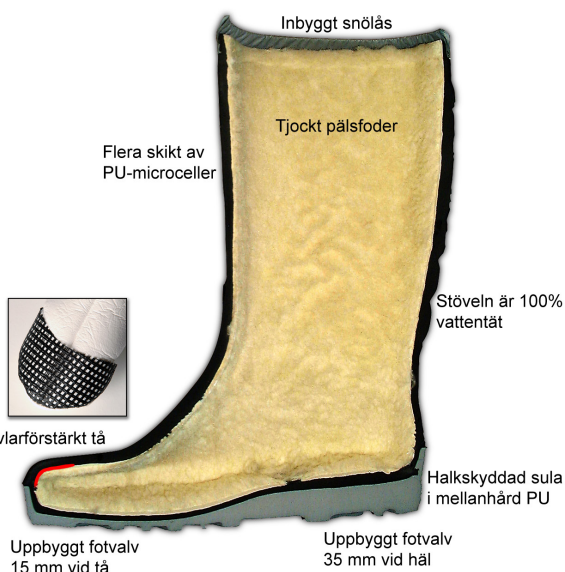

Powerboots vinterstövel har många användningsområden och håller Dina fötter varma oavsett vilken vinter- eller fritidsaktivitet Du håller på med.

- Varma skoterskor
- Lämpliga för jakt och fiske
- Gjorda för snö, is och kyla
- Utmärkta barnstövelar

Alla stövlarna är uppbyggda på samma sätt och vi har inte prutat på kvaliteten!