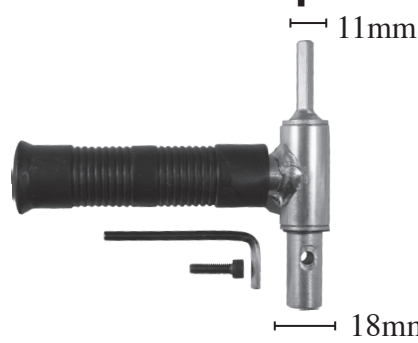

Isborr - adapter

ART. NR	ARTIKEL	PRIS/ST	FÖRP.
177	Adapter för skruvdragare,		1st.

Isdubbar - Hansalina

CE-godkänd

- 23m polypropylen-lina.
- UV-skyddad
- Framtagen i samråd med Svenska Livräddnings-sällskapet