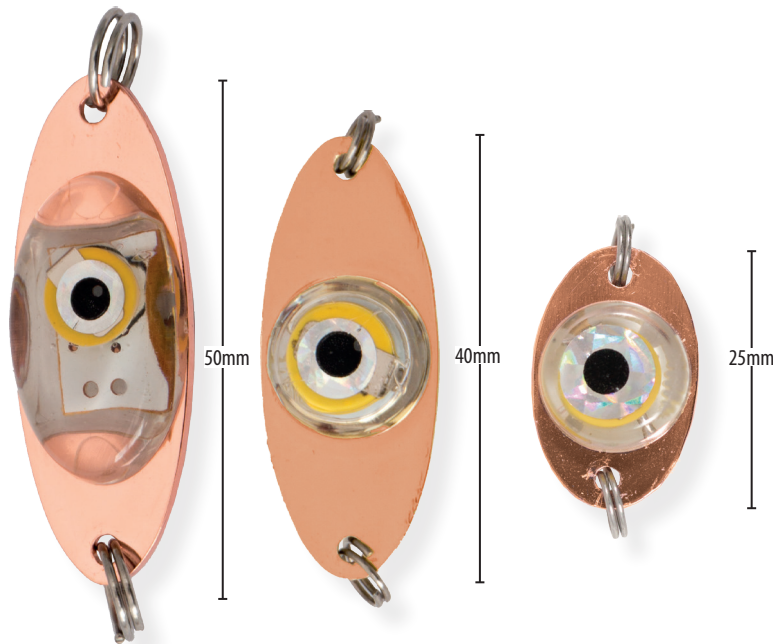

Kalix blinken

Kalix är en blinkande ljuskropp som kan användas som ett helt eget drag med trekrok eller i kombination med andra fiskeredskap. Blinkkroppen kan, t ex vid havsfiske användas som länk mellan krok och pilk. Kroppen kan även användas framför eller bakom ett skeddrag, riggar eller ett annat favoritdrag. Kalix blinken använder ljus teknik för att locka fisk och utlösa jaktinstinkter hos rovfiskar. Lamporna, som är ingjutna i kroppen, kommer automatiskt att börja blinka vid kontakt med vatten. Lamporna kommer också att stänga av sig automatiskt när kroppen tas upp ur vattnet. Vid normal användning bör Kalix blinken multi hålla i cirka 90 timmar och enfärgad Kalix blink i cirka 150 timmar aktivt fiske. Batterier är inte utbytbara!

Kan användas både i söt- och saltvatten.

Fiber-blinken

Fiber-blinken original!

Starkt blinkande sken och bra batterilivslängd!

- * Batteritid ca 150 timmar.
- * Vikt 30gr
- * Längd ca 95mm

ART. NR	ARTIKEL	PRIS/ST	FÖRP.
1500-1	Röd		10st.