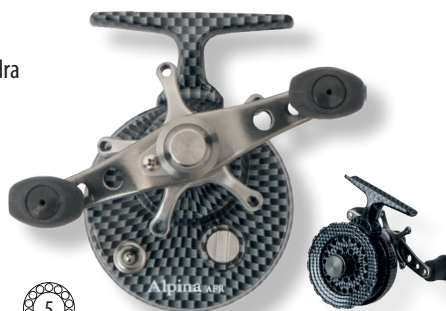

Skär - passar Heinola Pro Series AK

Skär - passar Heinola Original

Skärskydd

ART. NR	ARTIKEL	PRIS/ST	FÖRP.	ART. NR	ARTIKEL	PRIS/ST	FÖRP.	ART. NR	ARTIKEL	PRIS/ST	FÖRP.
THF115	115mm		1st.	TH20115	115mm		1st.	115PSU	115mm		1st.
THF155	155mm		1st.	TH20135	135mm		1st.	155PSU	155mm		1st.
THF205	205mm		1st.	TH20155	155mm		1st.	205SU	205mm		1st.
				TH20205	205mm		1st.	75	Gummistropp lång		1st.
								76	Gummistropp kort		1st.

Alpina BSG

4

En grafitrulle som lämpar sig för pimpelfiske. Är både höger- och vänstervevad och det går att ändra mellan dessa. Modellen har stor spole och bromsen är ställbar. Spoldiameter
Utvändigt: 65mm
Invändigt: 40mm
Vikt: 118gr
Utväxling: 2:1

Levereras vänstervevad

ART. NR	ARTIKEL	PRIS/ST	FÖRP.
88208	Alpina BSG, inline, med förhöjt rullfäste		5st.

Rullar

Alpina AFR

5

En grafitrulle som lämpar sig för pimpelfiske. Är både höger- och vänstervevad och det går att ändra mellan dessa. Modellen har stor spole och bromsen är ställbar. Friläge och knarr. Spoldiameter
Utvändigt: 64mm
Invändigt: 47mm
Vikt: 169gr
Utväxling: 2,6:1

Levereras vänstervevad

ART. NR	ARTIKEL	PRIS/ST	FÖRP.
88209	Alpina AFR, inline, med förhöjt rullfäste		5st.

Alpina GTI

1

Grafitrulle som passar bra till pimpelfiske. Lätt att växla mellan höger- och vänstervevad. Modellen har stor spole och ställbar broms. Spoldiameter utvändigt: 52mm, 62mm
Vikt: 65gr, 85gr
Utväxling: 1:1