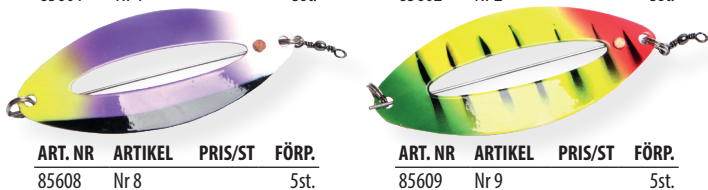

ART. NR	ARTIKEL	PRIS/ST	FÖRP.	ART. NR	ARTIKEL	PRIS/ST	FÖRP.
85608	Nr 8		5st.	85609	Nr 9		5st.

X Raiden

68mm, 17gr

Levereras med tafs och krok