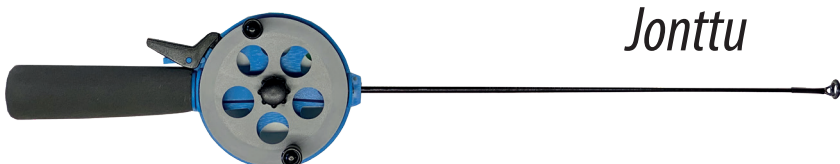

Alpina Primo

ART. NR	ARTIKEL	PRIS/ST	FÖRP.
89124-L	Alpina primo 24L, 62cm		5st.
89124-M	Alpina primo 24M, 62cm		5st.
89124-UL	Alpina primo 24UL, 62cm		5st.
89128-L	Alpina primo 28L, 72cm		5st.
89128-M	Alpina primo 28M, 72cm		5st.

Booster

Smidigt pilkspö med genomgående klinga i foamhandtaget

ART. NR	ARTIKEL	VIKT gr	PRIS/ST	FÖRP.
89164	Booster pilkspö 64cm	40		5st.
89172	Booster pilkspö 72cm	50		5st.

Jonttu

Pimpelspö Jonttu 70 stor med foamhandtag
Ø70mm längd 400mm