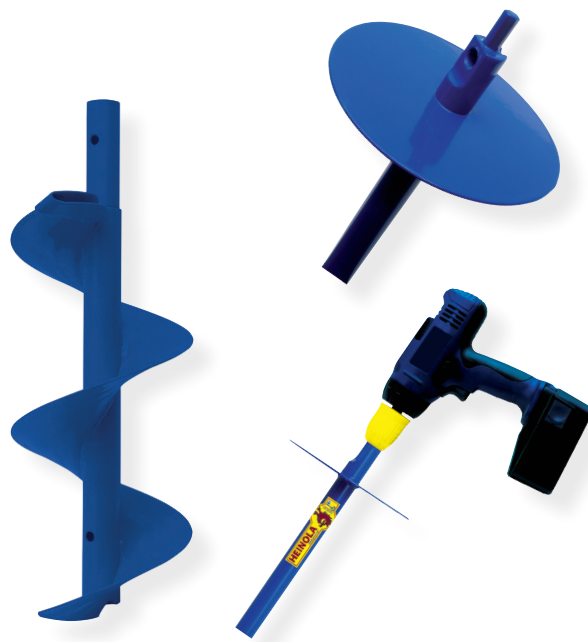

- Svetsad spiral i stommens längd
- 1,5mm kallvalsat stål
- Stark konstruktion
- Pulverlackad
- Traditionell skärkrona i Rautaruukki Multi 355 - stål
- Rostfri skärkrona med hård kant
- Robust och hållbart fäste för skärkronan
- Enkelt byte av skärkrona
- Vev i 12mm försinkat stål

Tredelad

ART. NR	ARTIKEL	PRIS/ST	FÖRP.
H20-115	115mm, spiral 700mm		1st.
H20-135	135mm, spiral 700mm		1st.
H20-155	155mm, spiral 700mm		1st.
H20-205	205mm, spiral 700mm		1st.

ART. NR	ARTIKEL	PRIS/ST	FÖRP.
H20-115-3	115mm, spiral 800mm		1st.

HEINOLA *Pro Series AK*

Heinola Pro Series AKI är ett utmärkt isborr för både torra och våta isar.

- Svetsad spiral i stommens längd
- 1,5mm kallvalsat stål
- Stark konstruktion
- Pulverlackad
- Inbyggd adapter för skruvdragare
- Backupskiva för att förhindra att isen faller i borrhålet
- Traditionell skärkrona i Rautaruukkis Multi 355 - stål
- Rostfri skärkrona med hård kant
- Robust och hållbart fäste för skärkronan
- Enkelt byte av skärkrona
- Vev i 12mm försinkat stål