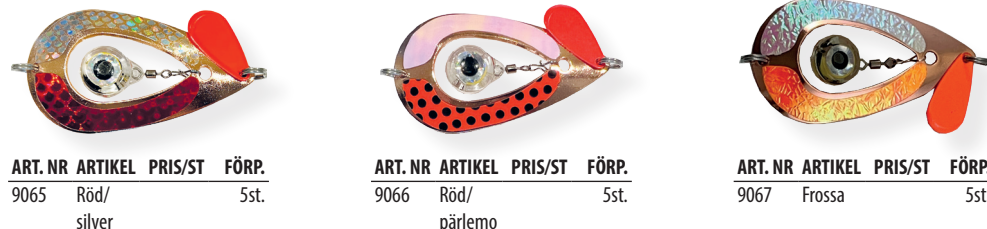

ART. NR	ARTIKEL	PRIS/ST	FÖRP.	ART. NR	ARTIKEL	PRIS/ST	FÖRP.
85608	Nr 8		5st.	85609	Nr 9		5st.

X Raiden

68mm, 17gr

Levereras med tafs och krok

ART. NR	ARTIKEL	PRIS/ST	FÖRP.	ART. NR	ARTIKEL	PRIS/ST	FÖRP.	ART. NR	ARTIKEL	PRIS/ST	FÖRP.	ART. NR	ARTIKEL	PRIS/ST	FÖRP.
9061	Orange/ silver		5st.	9062	Rödning		5st.	9063	Rödning/ gul		5st.	9064	Blå		5st.