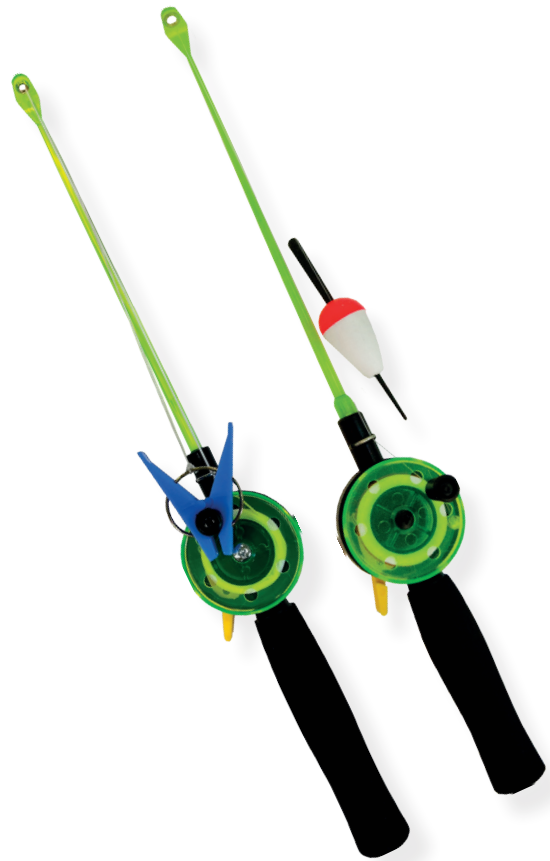

1

Grafitrulle som passar bra till pimpelfiske. Lätt att växla mellan höger- och vänstervevad. Modellen har stor spole och ställbar broms.

Spoldiameter utvändigt: 52mm, 62mm
Vikt: 65gr, 85gr
Utväxling: 1:1
Levereras vänstervevad

Neopreneskydd

ART. NR	ARTIKEL	PRIS/ST	FÖRP.
8831	Large		5st.

KRABBFISKE

ART. NR	ARTIKEL	PRIS/ST	FÖRP.
31498	Hink krabbfiske, 4l		10st.
31497	Hink, krabbfiske 2l		10st.

ART. NR	ARTIKEL	PRIS/ST	FÖRP.
3149	Krabbspö med klädnyppa		10st.
3148	Bryggmete med flöte		10st.

Krabbfångare

ART. NR	ARTIKEL	PRIS/ST	FÖRP.
19613	Krabbfångare med betesnål Ø10cm,		10st.

Fiskfångare

ART. NR	ARTIKEL	PRIS/ST	FÖRP.
19614	Fiskfångare med betesnål Ø35cm		5st.

Krokhållare

ART. NR	ARTIKEL	PRIS/ST	FÖRP.
3499	Krokhållare (2-p)		10st.