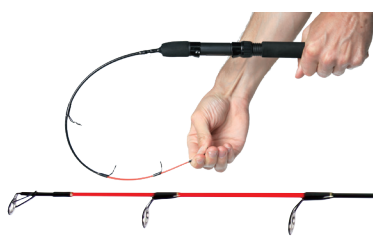

Power Speed

Lämpligt spö för regnbåge och öring.

Komplett pilkspö med neoprenhandtag och Dynaflo spöögglor.

ART. NR	ARTIKEL	VIKT gr	PRIS/ST	FÖRP.
417-02	Power Speed 70cm	62		1st.

Black Nex

Extra kraftigt pilkspö med foamhandtag.