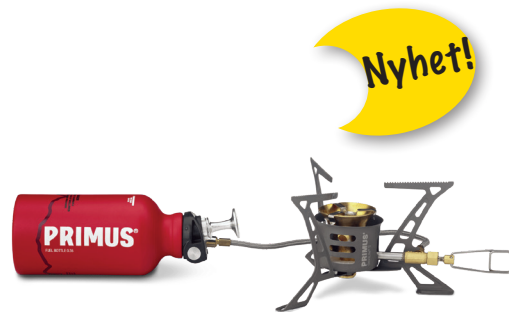

Höjd: 152 mm • Diameter: 27 mm • Vikt: 84 g

ART. NR	ARTIKEL	PRIS/ST	FÖRP.
P329083	Atle Stove med Primus 16*1,5 (CG) connection		1st.

Atle - en uppskattad och populär klassiker! Köket fälls enkelt ihop och är utrustat med lås och bärhandtag för att det ska vara lätt att bära med sig varhelst man vill ha sin middag. Köket har två separata reglerbara lågor där det finns plats för stora grytor och stekpannor. Effektivt vindskydd för att skydda lågan samt göra matlagningen både enkel och säker. Atle levereras med slang och anslutning för Primus påfyllningsbara gasflaskor.

Höjd: 95 mm • Längd: 550 mm • Bredd: 300 mm • Vikt: 5200 g  
Effekt (W): 2 x 3360 • Koktid: 3 min • Tändning: Piezo • Antal personer: 1-10

ART. NR	ARTIKEL	PRIS/ST	FÖRP.
P226993	Mimer Lantern med piezotändare		6st.

En rejäl, tålig lykta designad i klassisk rostfritt stål. Lyktan ger ett tyst, sotfritt och justerbart sken motsvarande 120 W och värmer gott i tält, båtar och andra kyliga utrymmen.

Höjd: 145 mm • Diameter: 120 mm • Vikt: 340 g • Effekt (W): 480  
Ljusstyrka (lumens): 330 • Tändning: Piezo  
Gas ingår EJ

ART. NR	ARTIKEL	PRIS/ST	FÖRP.
P351160	Firestick		1st.

Nyhet!

ART. NR	ARTIKEL	PRIS	FÖRP.
P321985	PRIMUS OmniLite Ti		1st.

Köket är utformat för att hantera krävande situationer och extrema miljöer. Med en effekt på 2600W kokar du en liter vatten på under fyra minuter. OmniLite Ti är ett perfekt expeditionskök för 1-2 personer som vill resa lätt och samtidigt ha möjligheten att använda olika typer av bränsle (gas, kemiskt ren och blyfri bensin, fotogen, diesel och till och med flygbränsle). Levereras med bränsleflaska, ErgoPump™, multiverktyg med rensnål, vikbart vindskydd, värme-reflektor samt en rejäl förvaringspåse i slitstark nylon.