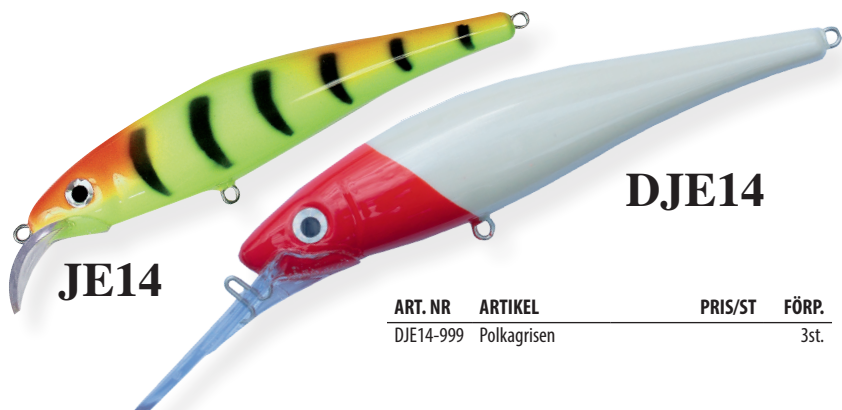

# JESSE

- Rasselkulor i stål
- Flytande
- Lämplig för gädd- och göstrolling
- Designad och testad av O. Korkiakoski
- Levereras med ring och krok

| Modell  | JE14  | DJE14 |
|---------|-------|-------|
| Storlek | 14    | 14    |
| Vikt    | 28 g  | 29 g  |
| Längd   | 14 cm | 14 cm |
| Simdjup | 3,0 m | 6,0 m |