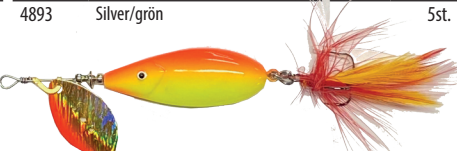

ART. NR	ARTIKEL	PRIS/ST	FÖRP.
4896	Orange/gul		5st.